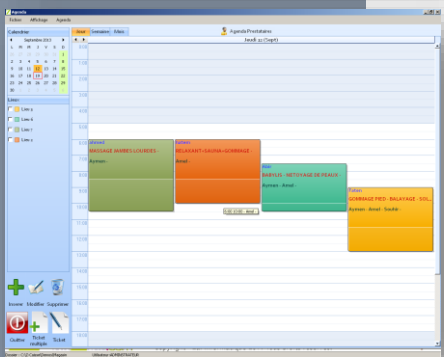

LinéoBeauty

Salon, Spa & Beauté

Juste ce qu'il vous faut

- ✓ Efficacité
- ✓ Fiabilité
- ✓ Prix mini

Linéo Soft vous offre juste les fonctionnalités essentielles à la gestion de votre salon.

Adapté à la plupart des types de salons, Linéo Beauty est un logiciel simple à prendre en main, fiable et ergonomique. C'est l'outil idéal pour la gestion de votre encaissement, le suivi de vos clients, l'organisation de vos rendez-vous, ...

Linéo Store, adapté à un environnement tactile, s'installe sur environnement Windows. Linéo Store pilote imprimante ticket, afficheur client, tiroir caisse...

Linéo Soft vous propose les services nécessaires à votre accompagnement et assure gracieusement la maintenance au démarrage.

Votre activité

- Salon de Coiffure
- Salons d'esthétique
- Hammam - SPA
- Salon de Massage
- Onglerie

LinéoSoft

Juste ce qu'il vous faut

Encaissement

Encaissement tactile ou clavier/souris,
 Tickets/Avoirs
 Gestion de planning
 Gestion des cartes
 Prépaiement
 Ticket en attente
 Multi règlements
 X/Z écart de caisse

Gestion

Fiche techniques / Client
 Historiques clients
 Fournisseur/Achats/Stock/Inventaires
 Produits/Rayon/Famille
 Image article
 Prestataire à la ligne
 Tva/Tva réduit

Statistiques et rapports

Etats des ventes
 Etats des Achats
 Etats des ventes par prestataire